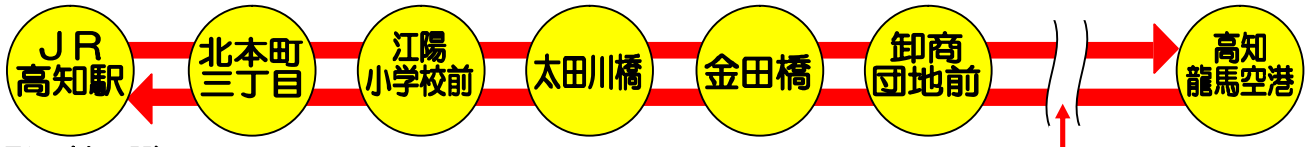

高知龍馬空港 JR高知駅(下り) 空港バス停 番のりば

便名	高知龍馬空港	卸商団地前	金田橋	太田川橋	江陽小学校前	北本町3丁目	JR高知駅
102便	6:40	7:10	7:11	7:12	7:13	7:14	7:15
104便	7:10	7:40	7:41	7:42	7:43	7:44	7:45
106便	7:55	8:25	8:26	8:27	8:28	8:29	8:30
108便	8:40	9:10	9:11	9:12	9:13	9:14	9:15
110便	9:15	9:45	9:46	9:47	9:48	9:49	9:50
112便	9:45	10:15	10:16	10:17	10:18	10:19	10:20
114便	10:10	10:40	10:41	10:42	10:43	10:44	10:45
116便	10:45	11:15	11:16	11:17	11:18	11:19	11:20
118便	11:00	11:30	11:31	11:32	11:33	11:34	11:35
120便	12:05	12:35	12:36	12:37	12:38	12:39	12:40
122便	12:50	13:20	13:21	13:22	13:23	13:24	13:25
124便	13:05	13:35	13:36	13:37	13:38	13:39	13:40
126便	13:35	14:05	14:06	14:07	14:08	14:09	14:10
128便	13:40	14:10	14:11	14:12	14:13	14:14	14:15
130便	14:25	14:55	14:56	14:57	14:58	14:59	15:00
132便	16:10	16:40	16:41	16:42	16:43	16:44	16:45
134便	16:25	16:55	16:56	16:57	16:58	16:59	17:00
136便	16:30	17:00	17:01	17:02	17:03	17:04	17:05
138便	17:30	18:00	18:01	18:02	18:03	18:04	18:05
140便	18:10	18:40	18:41	18:42	18:43	18:44	18:45
142便	18:45	19:15	19:16	19:17	19:18	19:19	19:20
144便	19:15	19:45	19:46	19:47	19:48	19:49	19:50
146便	20:25	20:55	20:56	20:57	20:58	20:59	21:00
148便	20:40	21:10	21:11	21:12	21:13	21:14	21:15

空港発便は航空機の到着時刻変更に伴い出発時刻の変更を致しますのでご注意ください。

高知駅-空港間 所要時間 約30~35分

※はりまや橋は通りません。ご注意ください。

運賃(全区間) 700円(子供・身障者・半額)

(現金でもご乗車できます。運賃はご乗車の際お支払いください。)
回数券好評発売中(回数券は高知駅前観光空港連絡バス以外には使用できません。)

(卸商団地 空港間ノンストップ!)