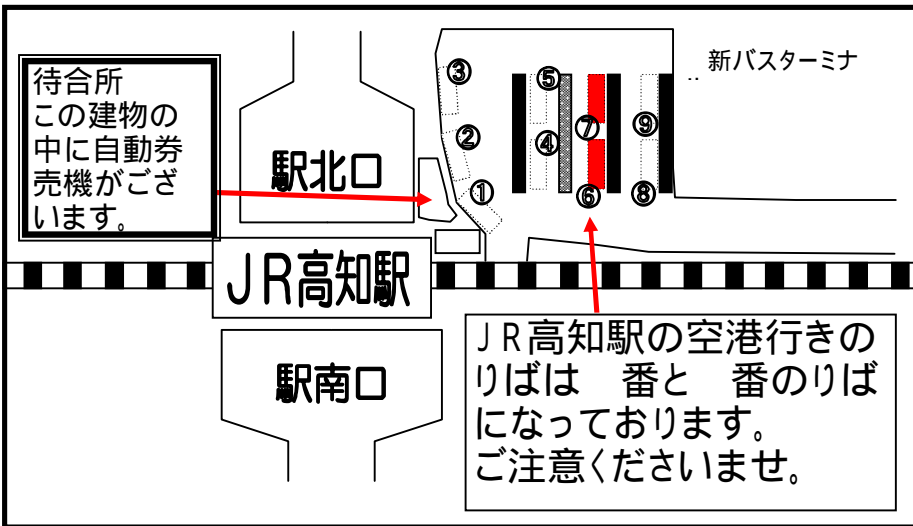

**スーパーシート
搭載バスで運行!**

シート幅65cm

スーパーシートでないバスで運行する場合がございます。予めご了承下さい。

(PC版) <http://kochiekimaekanko.jp>

(携帯版) <http://kochiekimaekanko.jp/mb/>

(株)高知駅前観光
高知市仁井田4635番地

088-847-820 088-847-7800 (平日夜間・日・祝祭日)