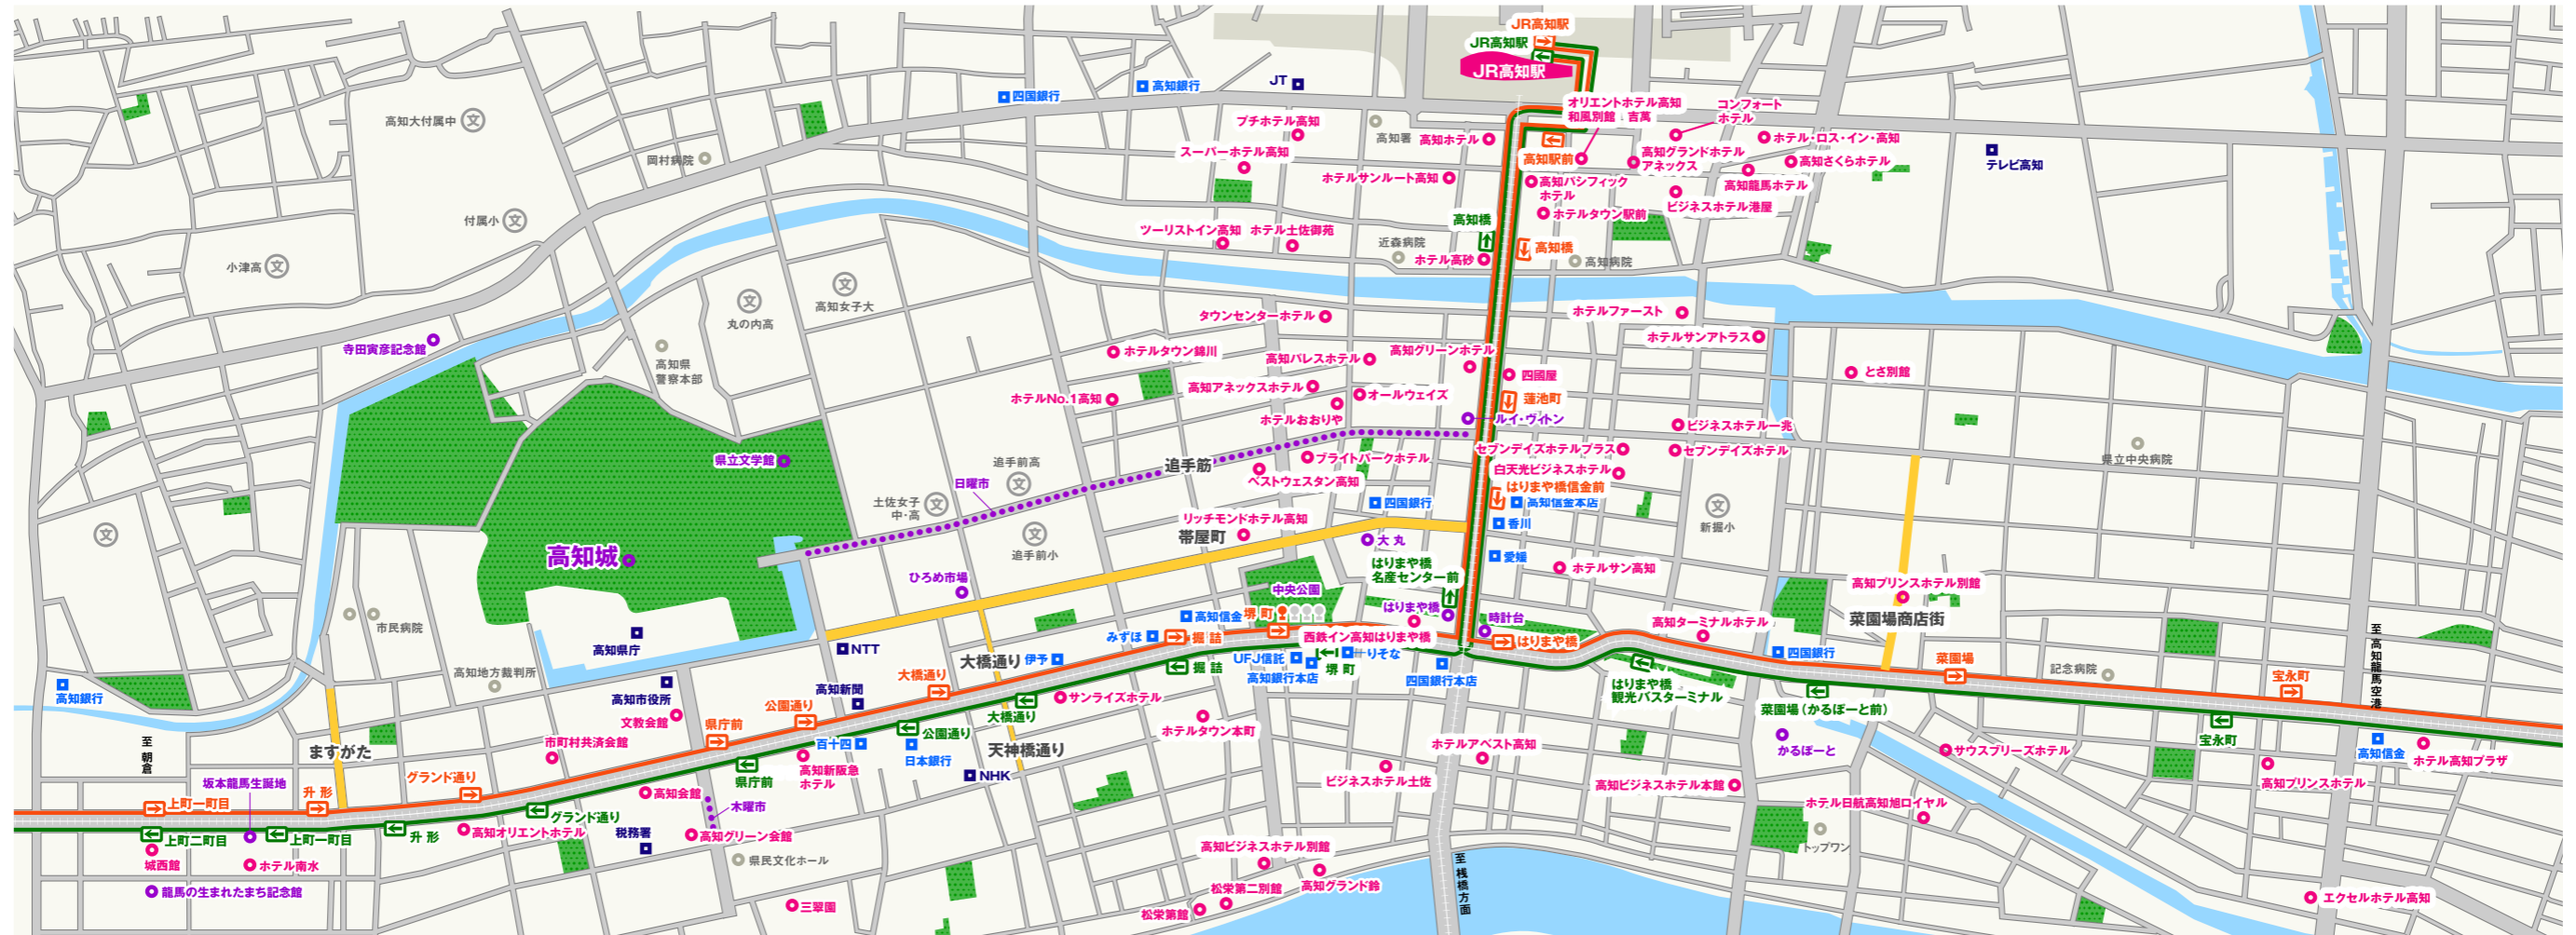

Start Ryoma, to Kochi.
KOCHI EKIMAE KANKO
 (株)高知駅前観光 ウェブ案内
 www.kochiekimaekanko.jp

中心街ガイドマップ

地図中ポイント

- 空港バスのりば
- 空港バスおりば
- 宿泊
- 観光
- ビジネス
- 銀行

モバイル時刻表

携帯電話で見られる便利な時刻表もご用意しました！ <http://www.kochiekimaekanko.jp/mb/>